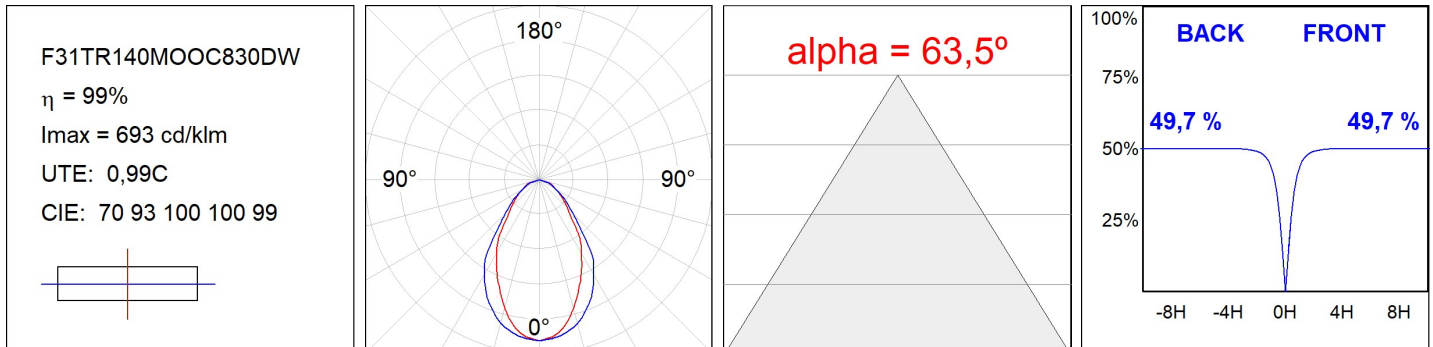

DATOS FOTOMÉTRICOS :