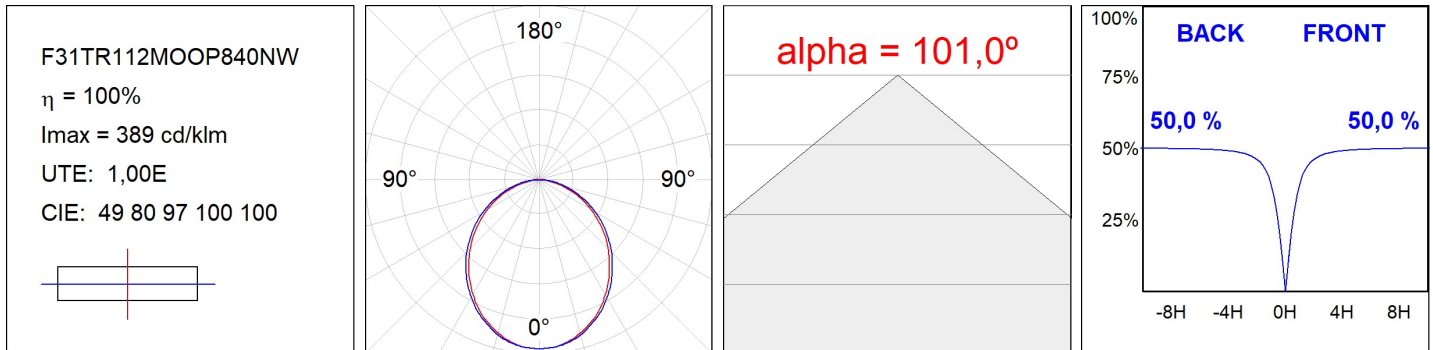

DONNÉES PHOTOMÉTRIQUES :