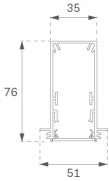

F31TR112MOOP840DW

- FIL35 TRIM 1120 2960 NW OPAL DALI WH.

Descripción:

Acabado: Blanco mate RAL 9010

CARACTERÍSTICAS TÉCNICAS:

Flujo de salida:	1.772 lm	K:	4000
Plum:	18W	IRC:	80
Eficacia:	98,4 lm/w	MacAdam:	3
Fuente de Luz:	MID POWER LED	Alimentación:	220-240V 50/60Hz
Horas de vida led:	70.000 L80 B10 (Ta=25°C)	Equipo:	Regulable DALI
Pled:	16W		

Tolerancia del flujo de salida +/- 10%

DATOS FOTOMÉTRICOS :

ACCESORIOS :

Montaje

Cód. producto:

F3COX/MMB

Descripción:

FIL 35 ACC. COVER X/MM BK.

Cód. producto:

F3COX/MMG

Descripción:

FIL 35 ACC. COVER X/MM GR.

Cód. producto:

F3COX/MMW

Descripción:

FIL 35 ACC. COVER X/MM WH.