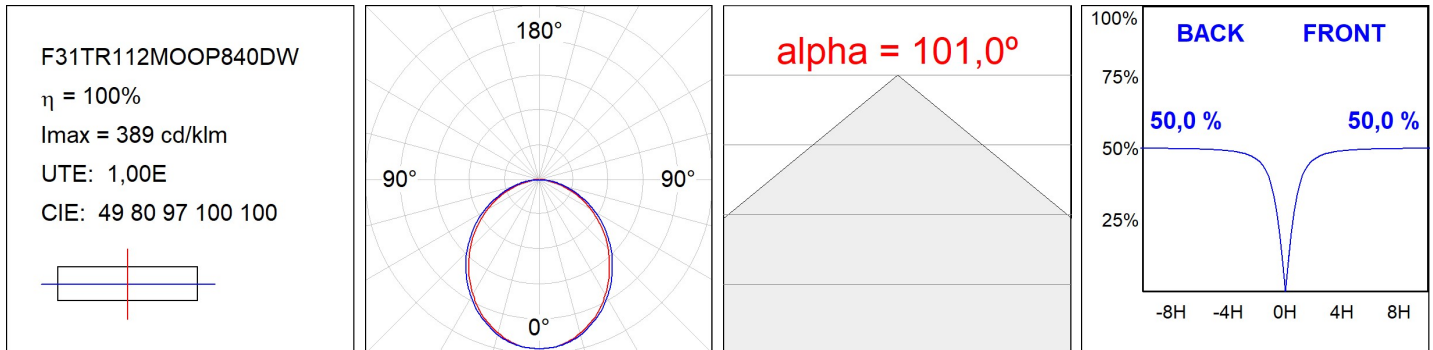

F31TR112MOOP840DW

- FIL35 TRIM 1120 2960 NW OPAL DALI WH.

Descripción:

Acabado: Blanco mate RAL 9010

CARACTERÍSTICAS TÉCNICAS:

Flujo de salida:	1.772 lm	K:	4000
Plum:	18W	IRC:	80
Eficacia:	98,4 lm/w	MacAdam:	3
Fuente de Luz:	MID POWER LED	Alimentación:	220-240V 50/60Hz
Horas de vida led:	70.000 L80 B10 (Ta=25°C)	Equipo:	Regulable DALI
Pled:	16W		

Tolerancia del flujo de salida +/- 10%

DATOS FOTOMÉTRICOS :

ACCESORIOS :

Montaje

Cód. producto:

F3COX/MMB

Descripción:

FIL 35 ACC. COVER X/MM BK.