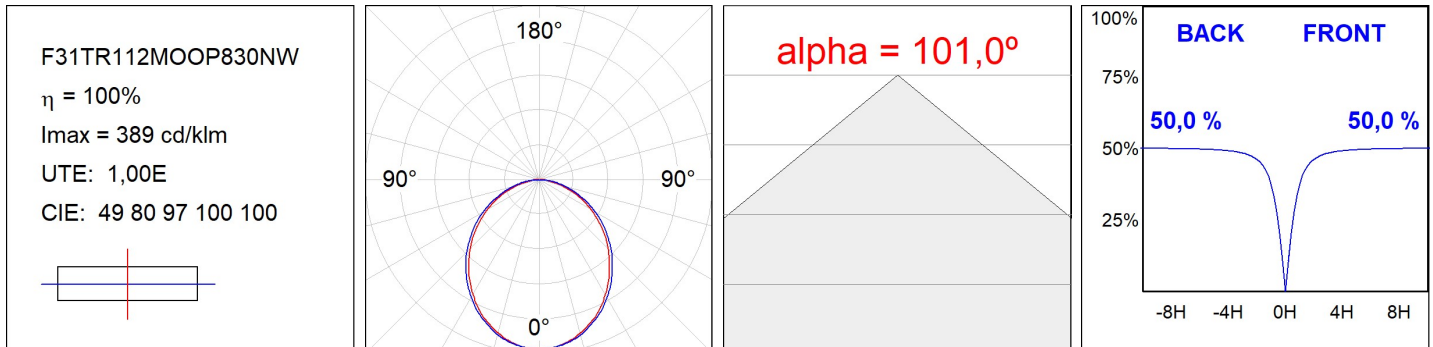

DONNÉES PHOTOMÉTRIQUES :