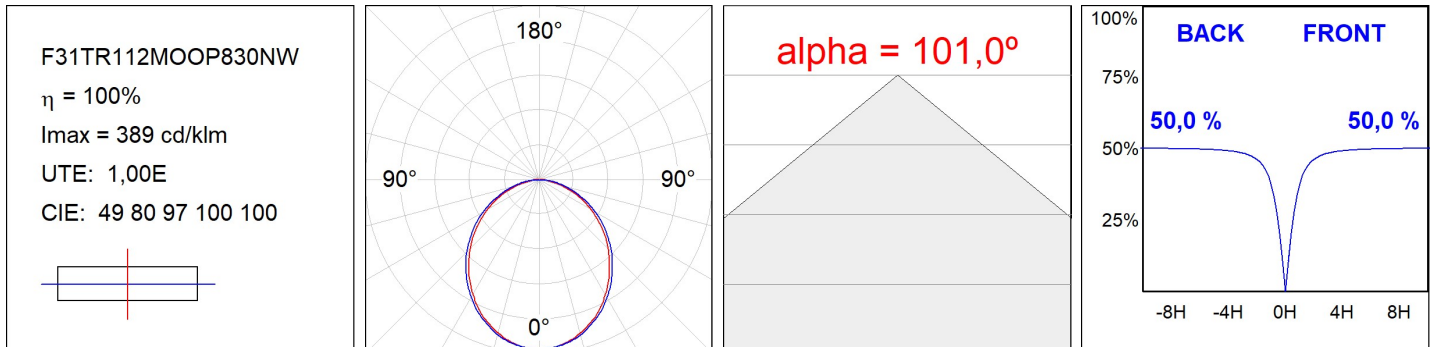

DATOS FOTOMÉTRICOS :