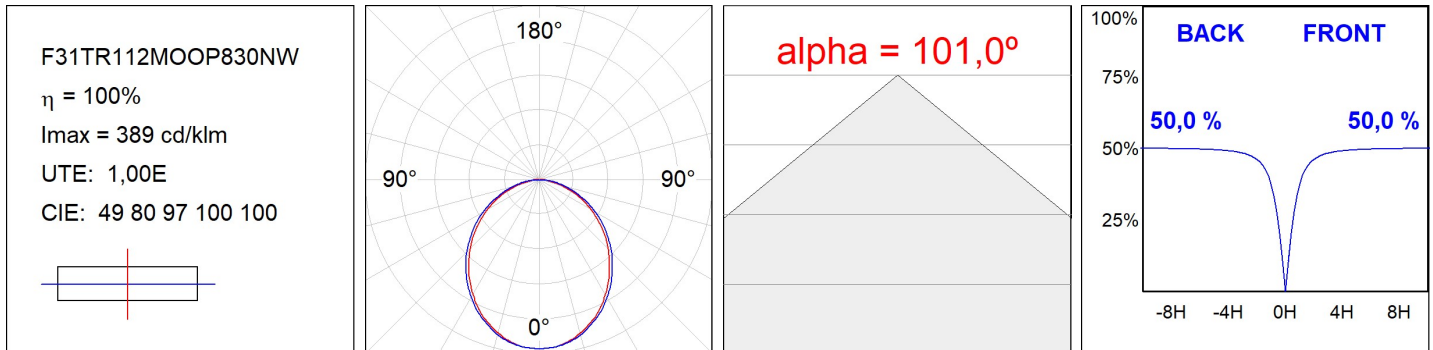

PHOTOMETRIC DATA :