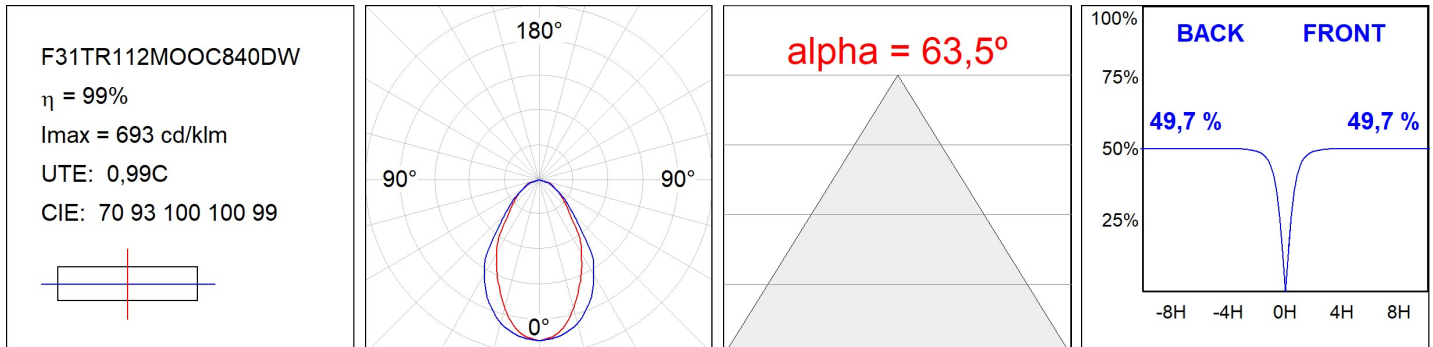

DONNÉES PHOTOMÉTRIQUES :