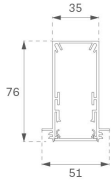

F31TR112MOOC840DW

- FIL35 TRIM 1120 2960 NW OP COMF DALI WH.

Descripción:

Acabado: Blanco mate RAL 9010

CARACTERÍSTICAS TÉCNICAS:

Flujo de salida:	1.630 lm	K:	4000
Plum:	18W	IRC:	80
Eficacia:	90,6 lm/w	MacAdam:	3
UGR:	<19	Alimentación:	220-240V 50/60Hz
Fuente de Luz:	MID POWER LED	Equipo:	Regulable DALI
Horas de vida led:	70.000 L80 B10 (Ta=25°C)		
Pled:	16W		

Tolerancia del flujo de salida +/- 10%

DATOS FOTOMÉTRICOS :

ACCESORIOS :

Montaje

Cód. producto:

F3COX/MMB

Descripción:

FIL 35 ACC. COVER X/MM BK.

Cód. producto:

F3COX/MMG

Descripción:

FIL 35 ACC. COVER X/MM GR.

Cód. producto:

F3COX/MMW

Descripción:

FIL 35 ACC. COVER X/MM WH.