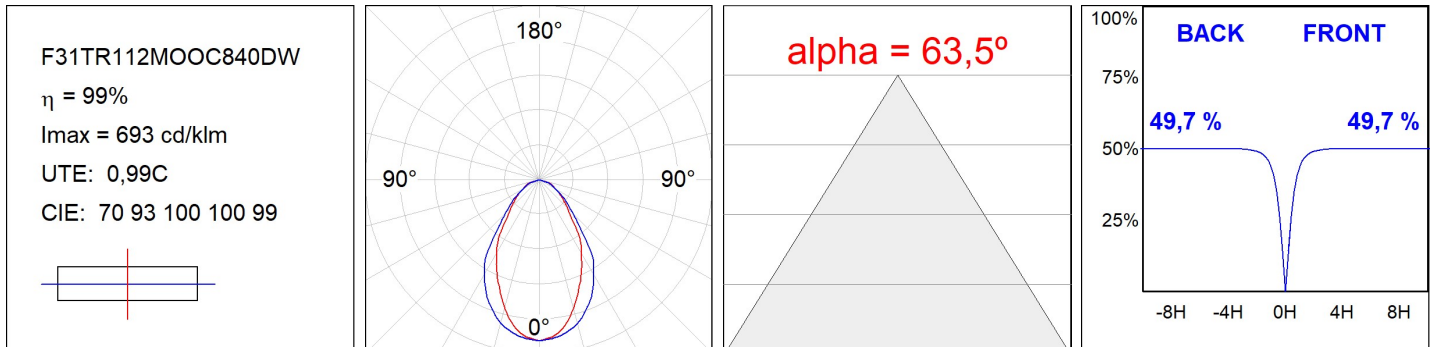

DATOS FOTOMÉTRICOS :