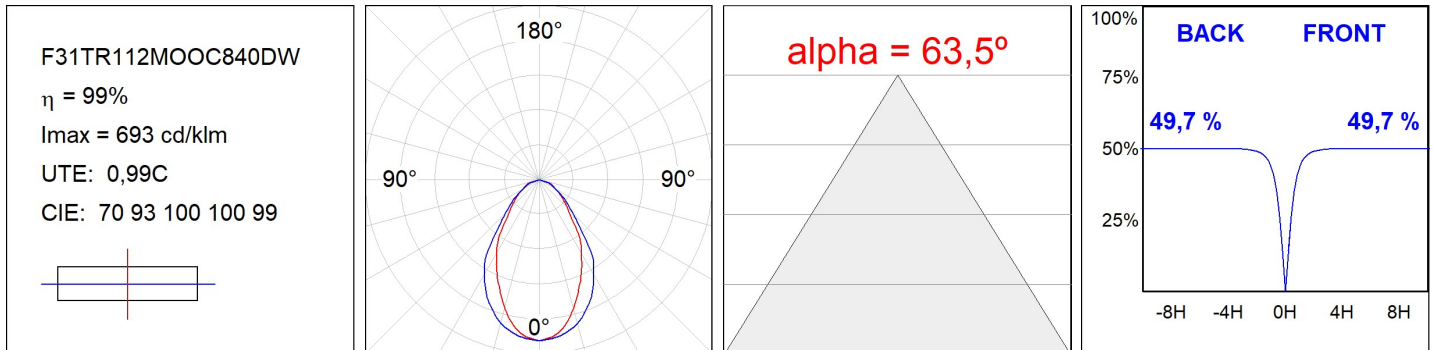

PHOTOMETRIC DATA :