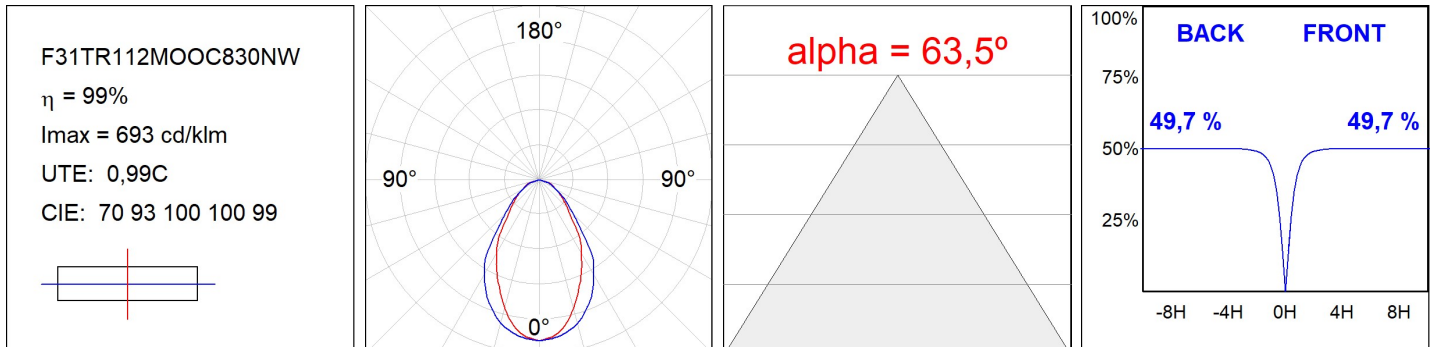

DATOS FOTOMÉTRICOS :