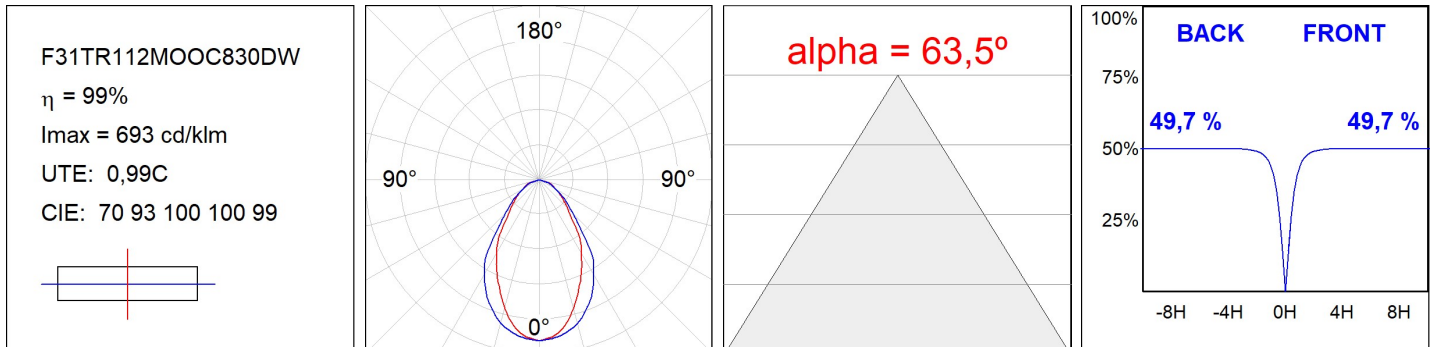

DONNÉES PHOTOMÉTRIQUES :