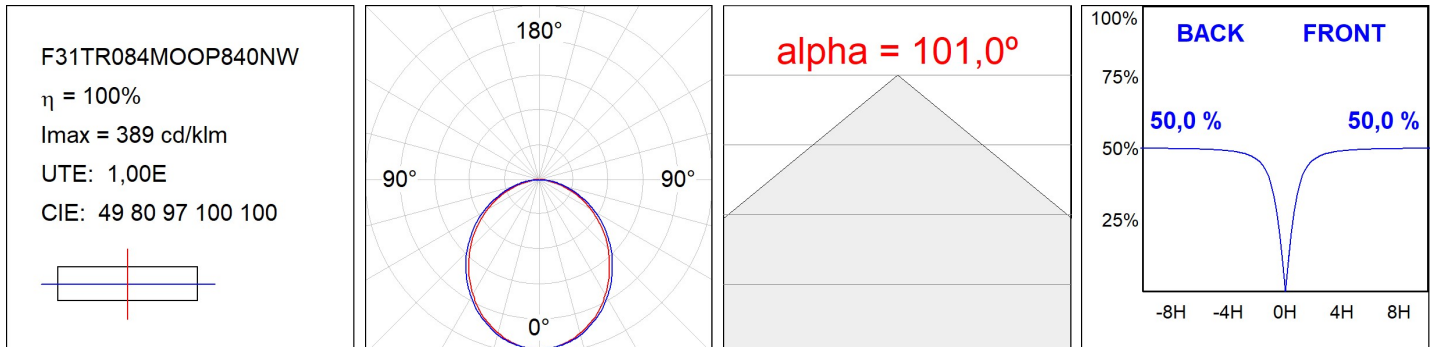

DONNÉES PHOTOMÉTRIQUES :