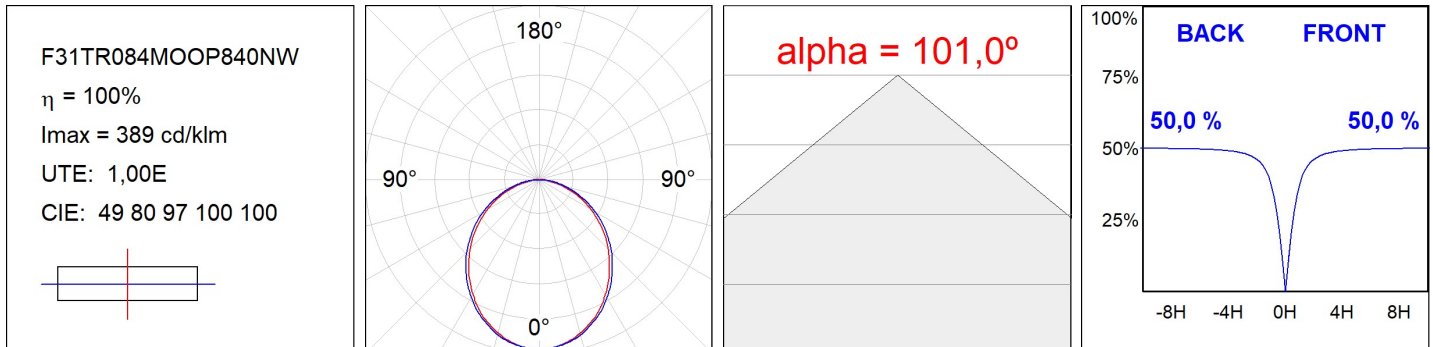

DATOS FOTOMÉTRICOS :