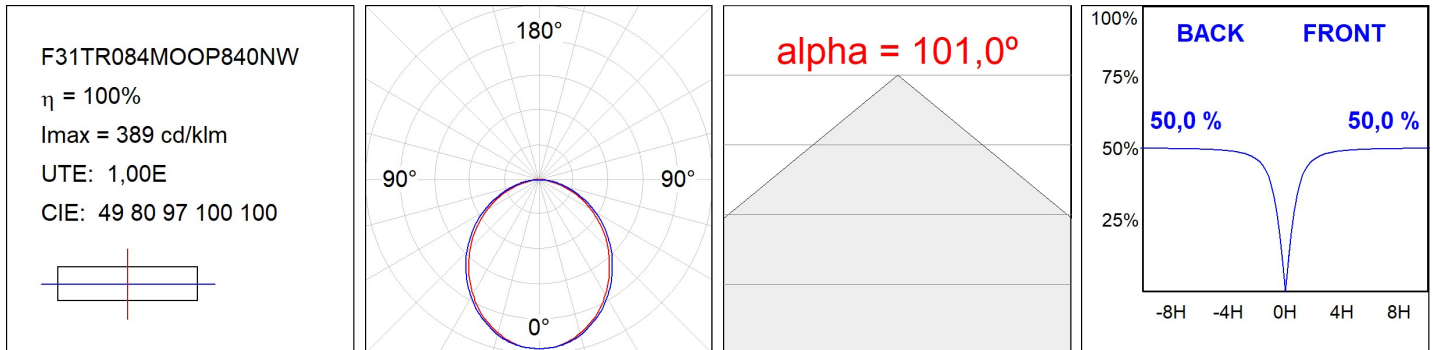

PHOTOMETRIC DATA :