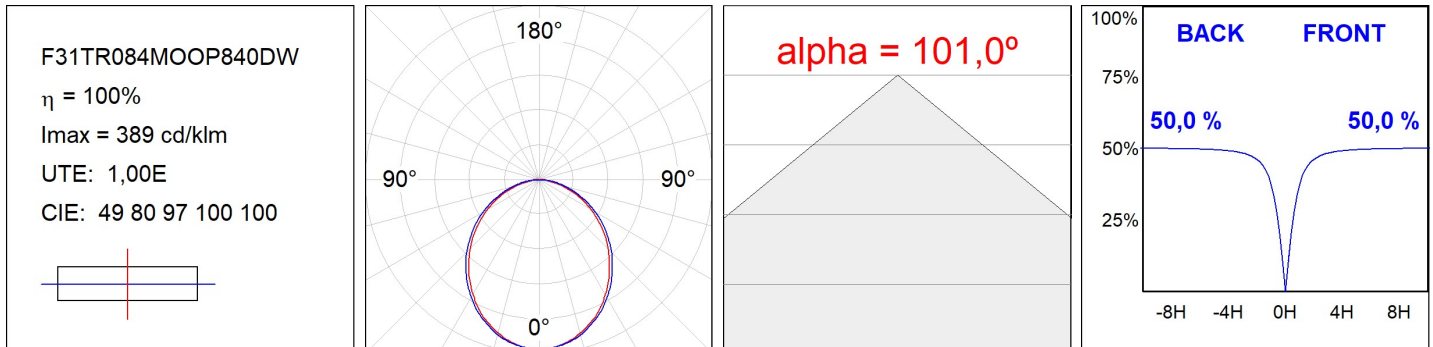

DONNÉES PHOTOMÉTRIQUES :