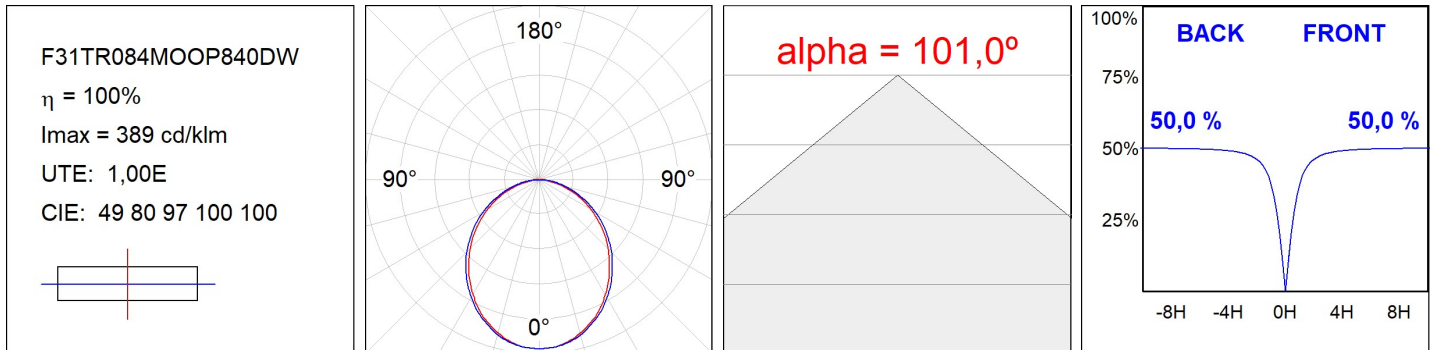

DATOS FOTOMÉTRICOS :