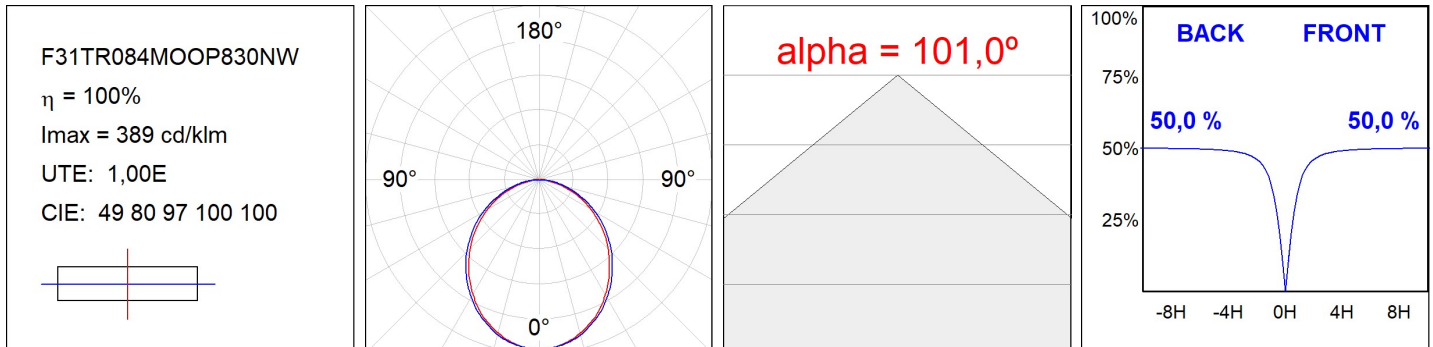

DONNÉES PHOTOMÉTRIQUES :