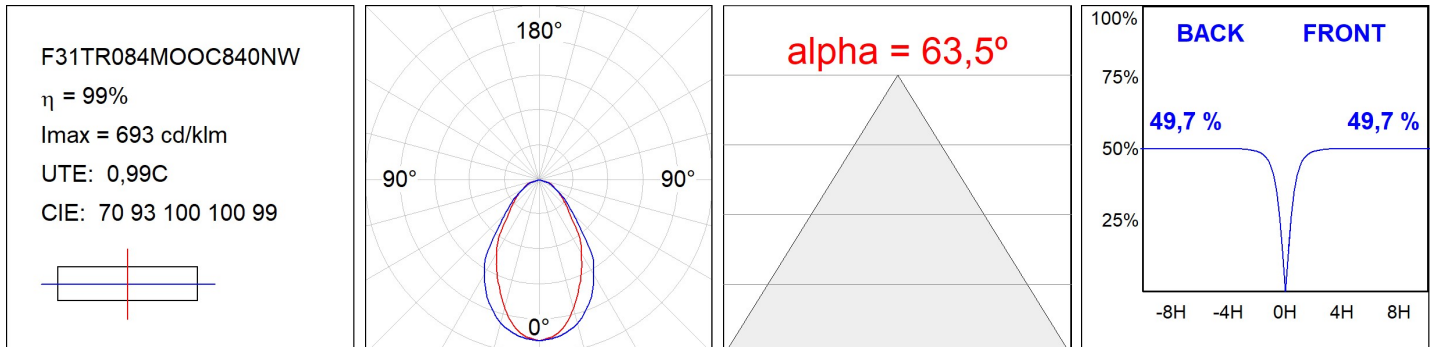

DONNÉES PHOTOMÉTRIQUES :