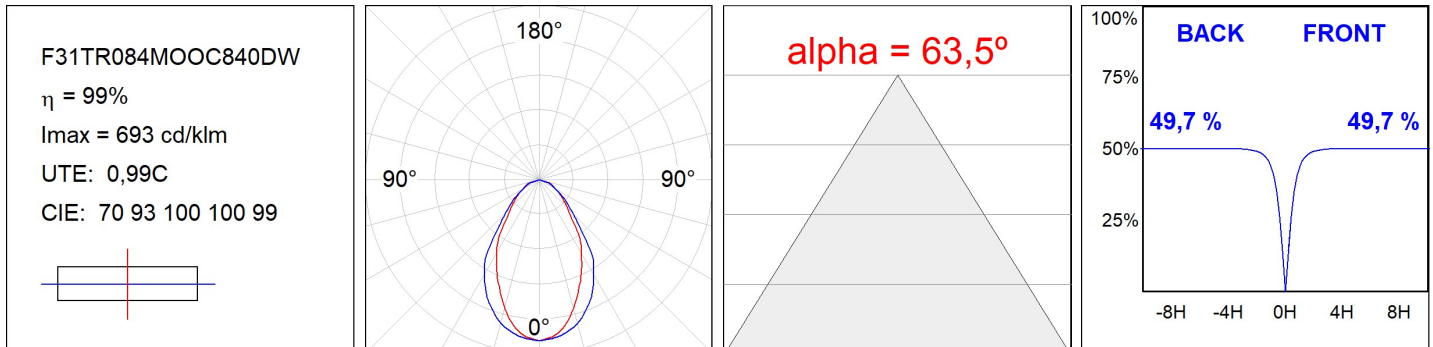

DATOS FOTOMÉTRICOS :