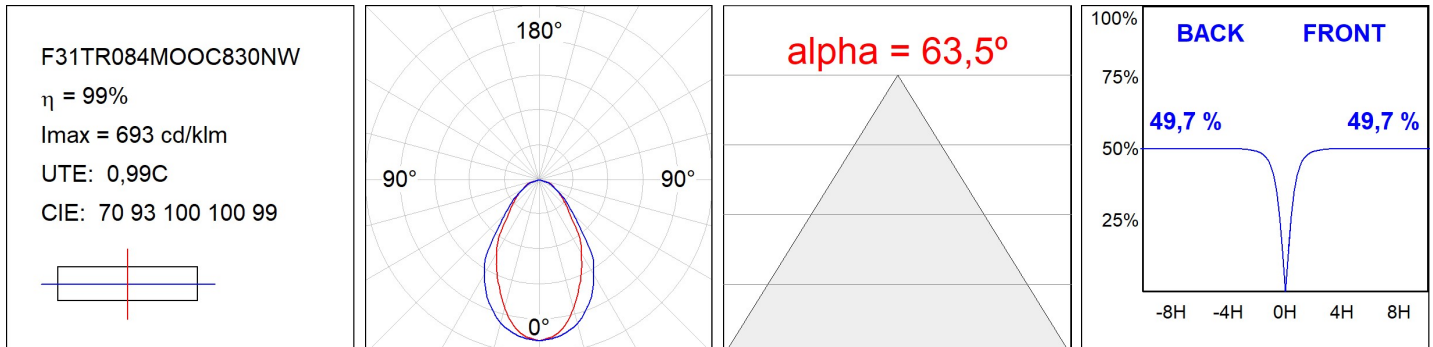

DATOS FOTOMÉTRICOS :