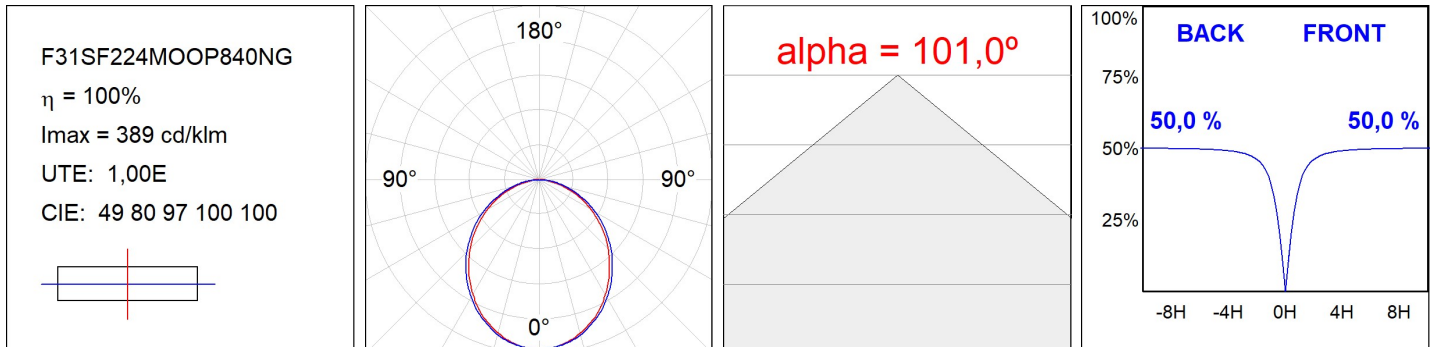

DONNÉES PHOTOMÉTRIQUES :