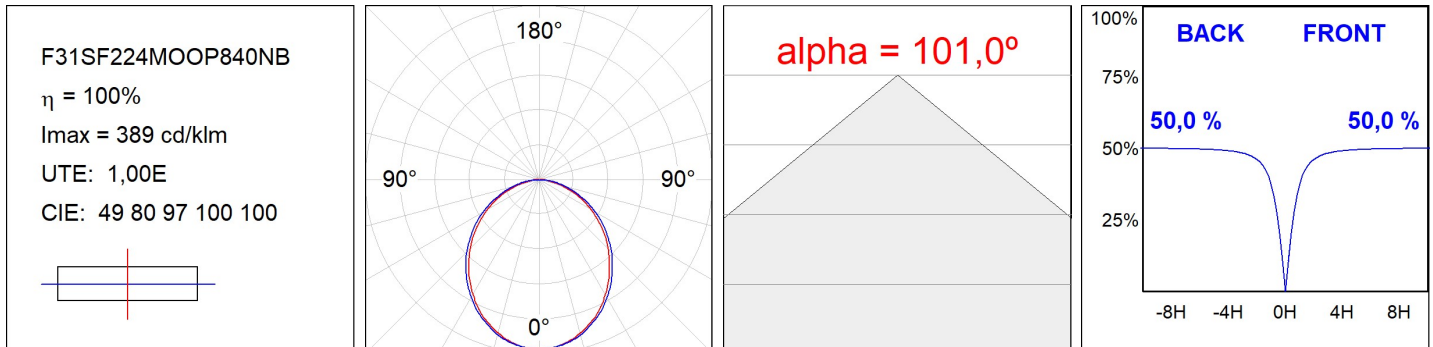

DONNÉES PHOTOMÉTRIQUES :