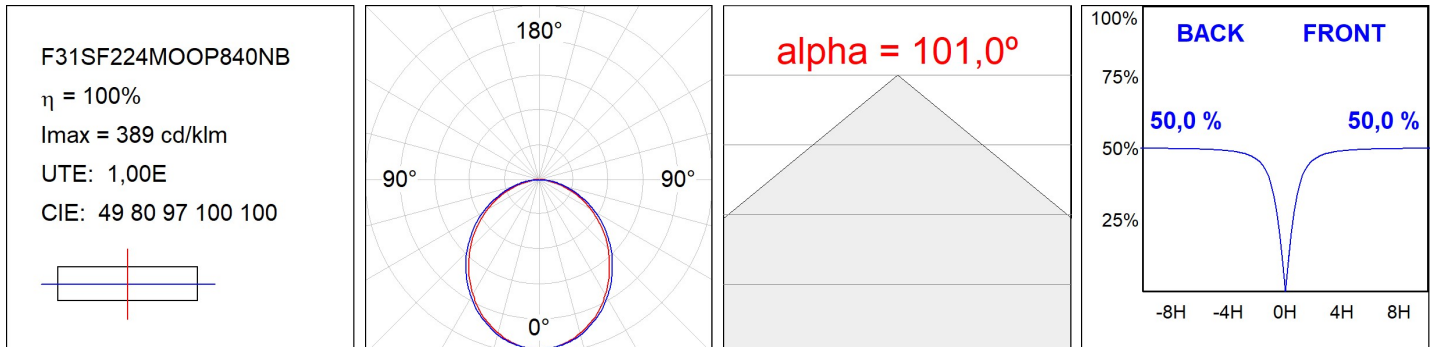

DATOS FOTOMÉTRICOS :