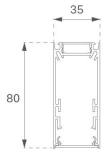

F31SF224MOOP840DG

- FIL35 SUR 2240 5920 NW OPAL DALI GR.

**Description:****Finition:** Gris satiné**Installation:** Surface**SPÉCIFICATIONS TECHNIQUES:**

<b>Flux lumineux:</b>	3.544 lm	<b>°K :</b>	4000
<b>Plum:</b>	32,5W	<b>IRC :</b>	80
<b>Efficacité:</b>	96,7 lm/w	<b>MacAdam:</b>	3
<b>Type:</b>	MID POWER LED	<b>Alimentation:</b>	220-240V 50/60Hz
<b>Durée de vie LED:</b>	70.000 L80 B10 (Ta=25°C)	<b>Équipement:</b>	Réglable DALI
<b>Puissance:</b>	30,2W		

*Tolérance de flux lumineux +/- 10%*

**DONNÉES PHOTOMÉTRIQUES :**

---

**ACCESSOIRES :**

**Montage**

**Code produit:**  
F3COX/MMB

**Description:**  
FIL 35 ACC. COVER X/MM BK.

**Code produit:**  
F3COX/MMG

**Description:**  
FIL 35 ACC. COVER X/MM GR.

**Code produit:**  
F3COX/MMW

**Description:**  
FIL 35 ACC. COVER X/MM WH.

**Code produit:**  
F3FX50B

**Description:**  
ACC. WALL BRACKET FIL45 50MM BK.

**Code produit:**  
F3FX50G