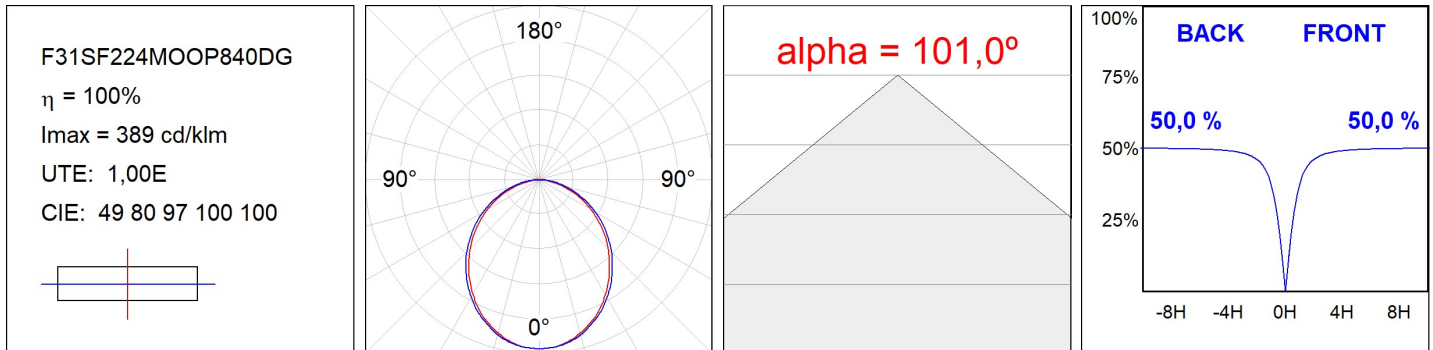

DONNÉES PHOTOMÉTRIQUES :