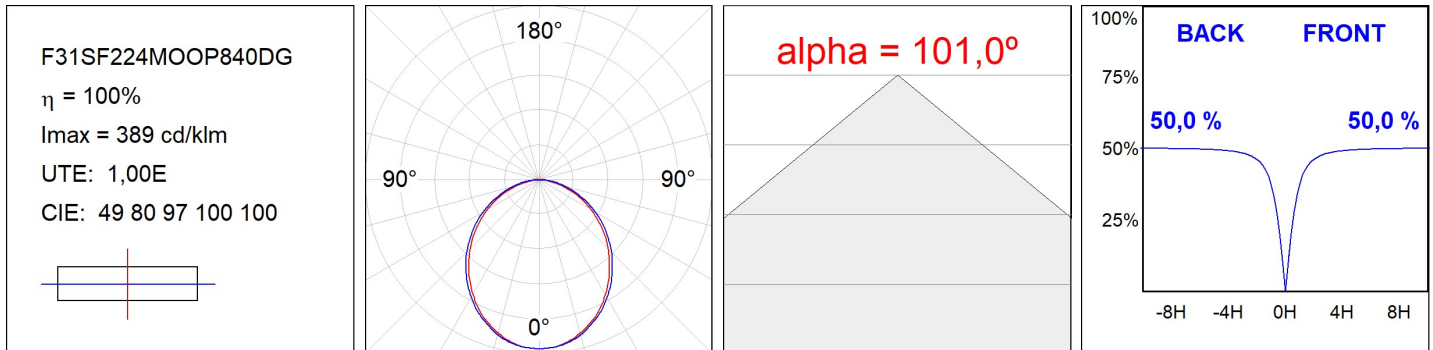

DATOS FOTOMÉTRICOS :