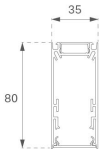

F31SF224MOOP840DG

- FIL35 SUR 2240 5920 NW OPAL DALI GR.

Descripción:

Acabado: Gris satinado

Instalación: Superficie

CARACTERÍSTICAS TÉCNICAS:

Flujo de salida:	3.544 lm	K:	4000
Plum:	32,5W	IRC:	80
Eficacia:	96,7 lm/w	MacAdam:	3
Fuente de Luz:	MID POWER LED	Alimentación:	220-240V 50/60Hz
Horas de vida led:	70.000 L80 B10 (Ta=25°C)	Equipo:	Regulable DALI
Pled:	30,2W		

Tolerancia del flujo de salida +/- 10%

DATOS FOTOMÉTRICOS :

ACCESORIOS :

Montaje

Cód. producto:
F3COX/MMB

Descripción:
FIL 35 ACC. COVER X/MM BK.

Cód. producto:
F3COX/MMG

Descripción:
FIL 35 ACC. COVER X/MM GR.

Cód. producto:
F3COX/MMW

Descripción:
FIL 35 ACC. COVER X/MM WH.

Cód. producto:
F3FX50B

Descripción:
ACC. WALL BRACKET FIL35 50MM BK.

Cód. producto:
F3FX50G

Descripción:
ACC. WALL BRACKET FIL35 50MM GR.

Cód. producto:
F3FX50W