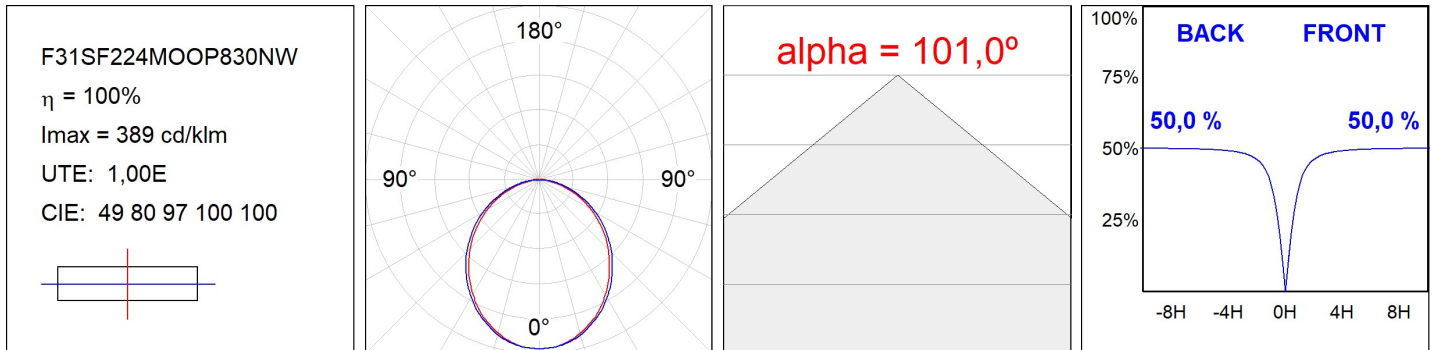

DONNÉES PHOTOMÉTRIQUES :