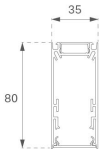

F31SF224MOOP830NB

- FIL35 SUR 2240 5920 WW OPAL BK.

Description:

Finition: Noir mat RAL 9011

Installation: Surface

SPÉCIFICATIONS TECHNIQUES:

Flux lumineux:	3.416 lm	°K :	3000
Plum:	32,5W	IRC :	80
Efficacité:	96,7 lm/w	MacAdam:	3
Type:	MID POWER LED	Alimentation:	220-240V 50/60Hz
Durée de vie LED:	70.000 L80 B10 (Ta=25°C)	Équipement:	Électronique
Puissance:	30,2W		

Tolérance de flux lumineux +/- 10%

DONNÉES PHOTOMÉTRIQUES :

ACCESSOIRES :

Montage

Code produit:

F3COX/MMB

Description:

FIL 35 ACC. COVER X/MM BK.