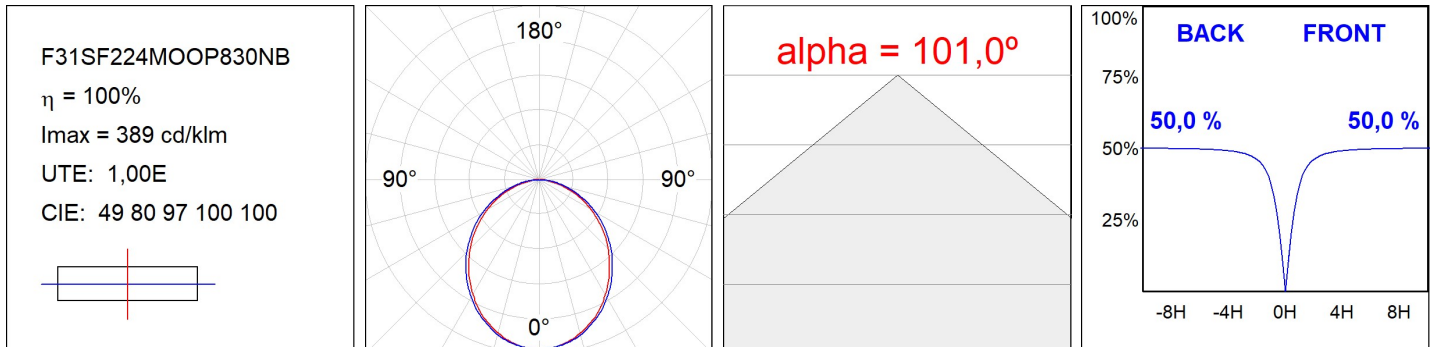

DONNÉES PHOTOMÉTRIQUES :