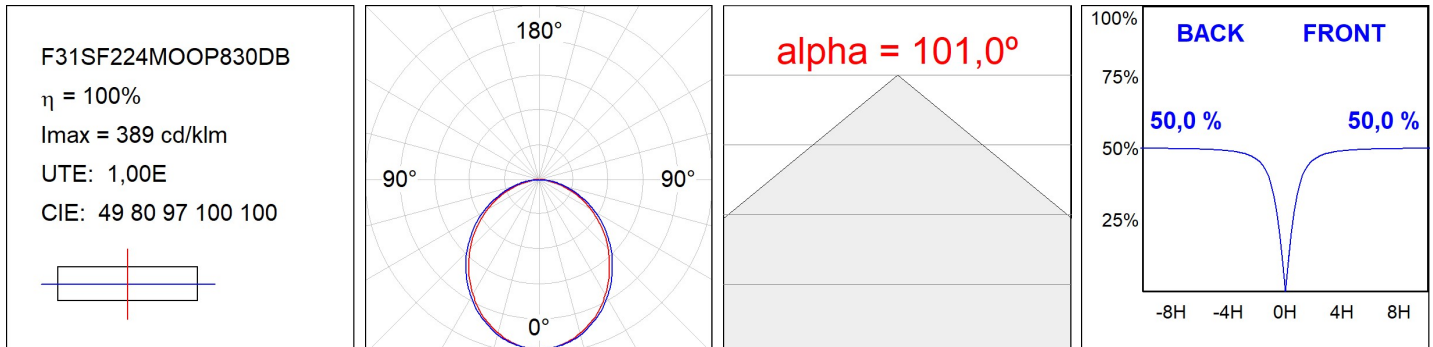

DONNÉES PHOTOMÉTRIQUES :