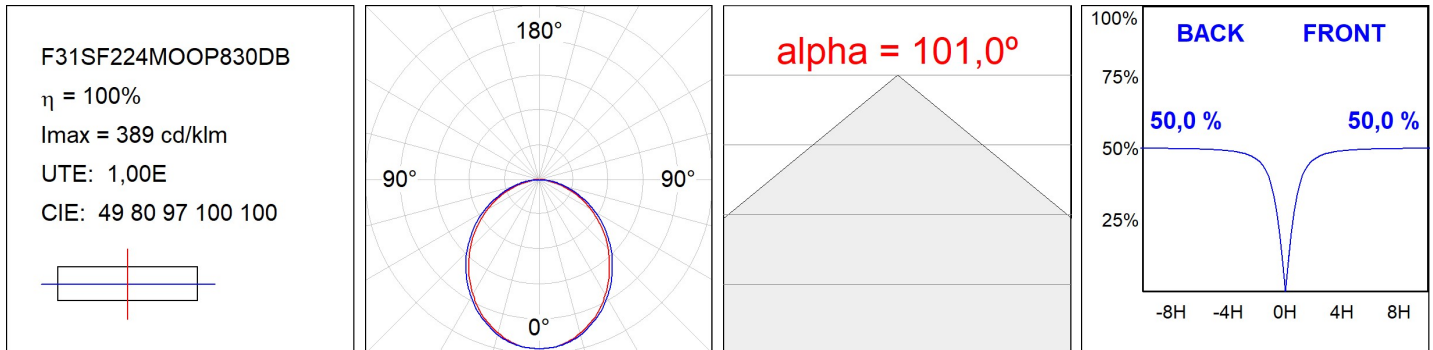

PHOTOMETRIC DATA :