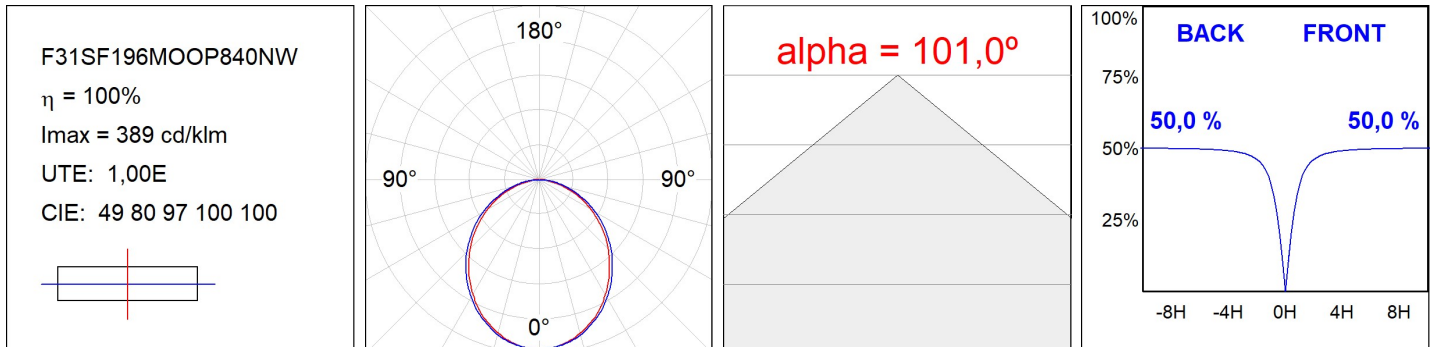

DONNÉES PHOTOMÉTRIQUES :