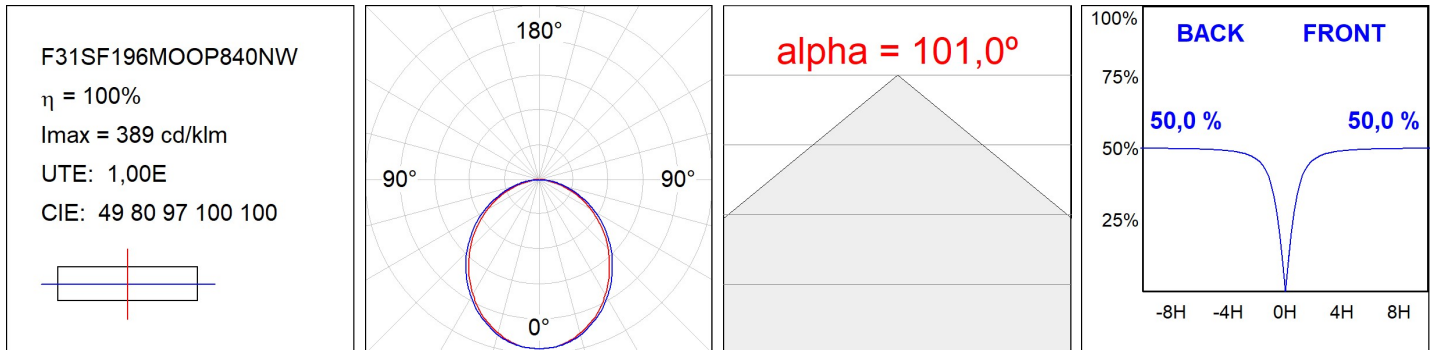

PHOTOMETRIC DATA :