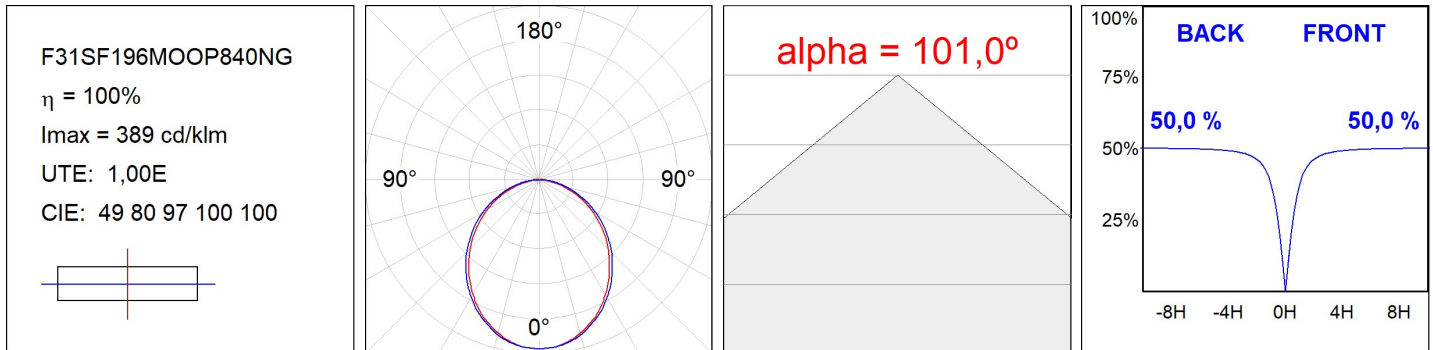

DONNÉES PHOTOMÉTRIQUES :