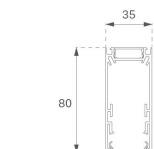

F31SF196MOOP840DG

- FIL35 SUR 1960 5180 NW OPAL DALI GR.

Description:**Finition:** Gris satiné**Installation:** Surface**SPÉCIFICATIONS TECHNIQUES:**

Flux lumineux:	3.101 lm	°K :	4000
Plum:	28W	IRC :	80
Efficacité:	110,8 lm/w	MacAdam:	3
Type:	MID POWER LED	Alimentation:	220-240V 50/60Hz
Durée de vie LED:	70.000 L80 B10 (Ta=25°C)	Équipement:	Réglable DALI
Puissance:	25W		

Tolérance de flux lumineux +/- 10%

DONNÉES PHOTOMÉTRIQUES :

ACCESSOIRES :

Montage

Code produit:
F3COX/MMB

Description:
FIL 35 ACC. COVER X/MM BK.

Code produit:
F3COX/MMG

Description:
FIL 35 ACC. COVER X/MM GR.