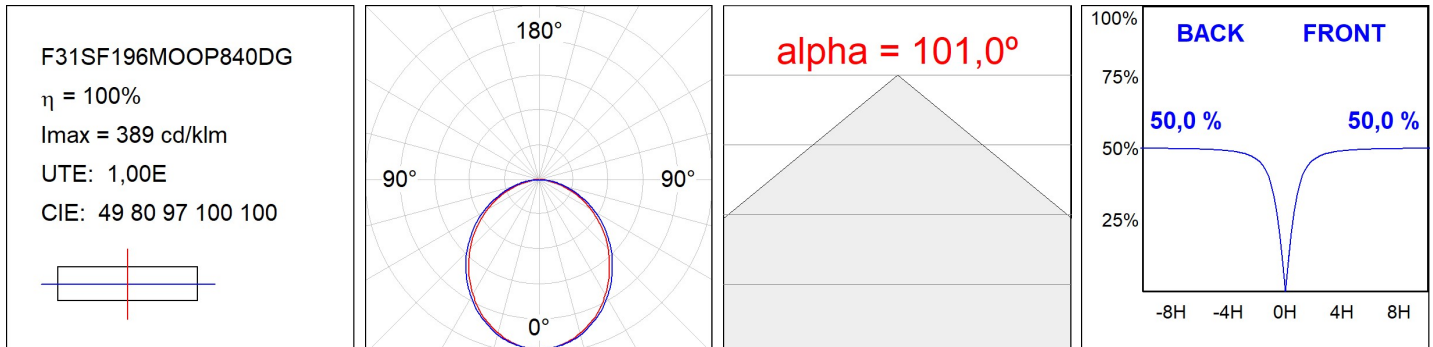

DONNÉES PHOTOMÉTRIQUES :