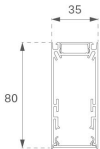

F31SF196MOOP840DG

- FIL35 SUR 1960 5180 NW OPAL DALI GR.

Descripción:

Acabado: Gris satinado

Instalación: Superficie

CARACTERÍSTICAS TÉCNICAS:

Flujo de salida:	3.101 lm	K:	4000
Plum:	28W	IRC:	80
Eficacia:	110,8 lm/w	MacAdam:	3
Fuente de Luz:	MID POWER LED	Alimentación:	220-240V 50/60Hz
Horas de vida led:	70.000 L80 B10 (Ta=25°C)	Equipo:	Regulable DALI
Pled:	25W		

Tolerancia del flujo de salida +/- 10%

DATOS FOTOMÉTRICOS :

ACCESORIOS :

Montaje

Cód. producto:
F3COX/MMB

Descripción:
FIL 35 ACC. COVER X/MM BK.

Cód. producto:
F3COX/MMG

Descripción:
FIL 35 ACC. COVER X/MM GR.

Cód. producto:
F3COX/MMW

Descripción:
FIL 35 ACC. COVER X/MM WH.

Cód. producto:
F3FX50B

Descripción:
ACC. WALL BRACKET FIL35 50MM BK.

Cód. producto:
F3FX50G

Descripción:
ACC. WALL BRACKET FIL35 50MM GR.

Cód. producto:
F3FX50W