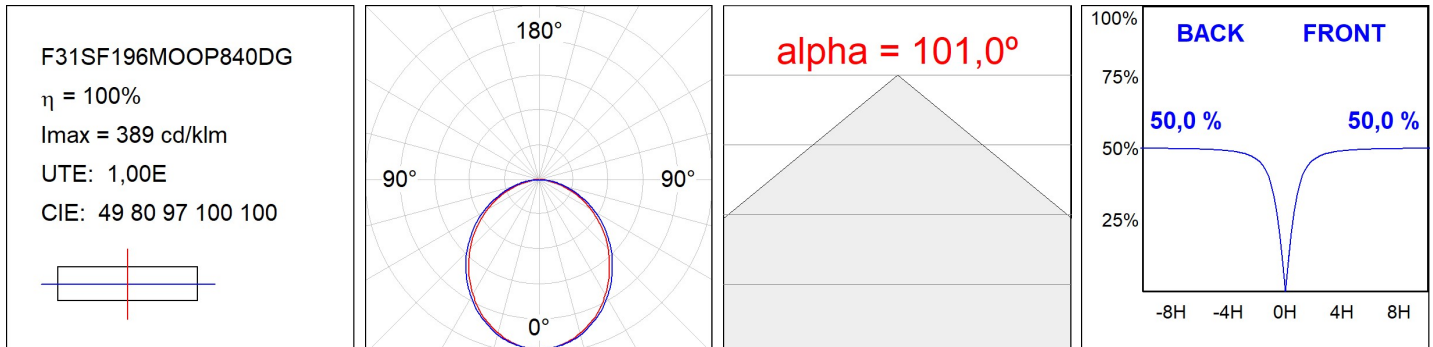

DATOS FOTOMÉTRICOS :