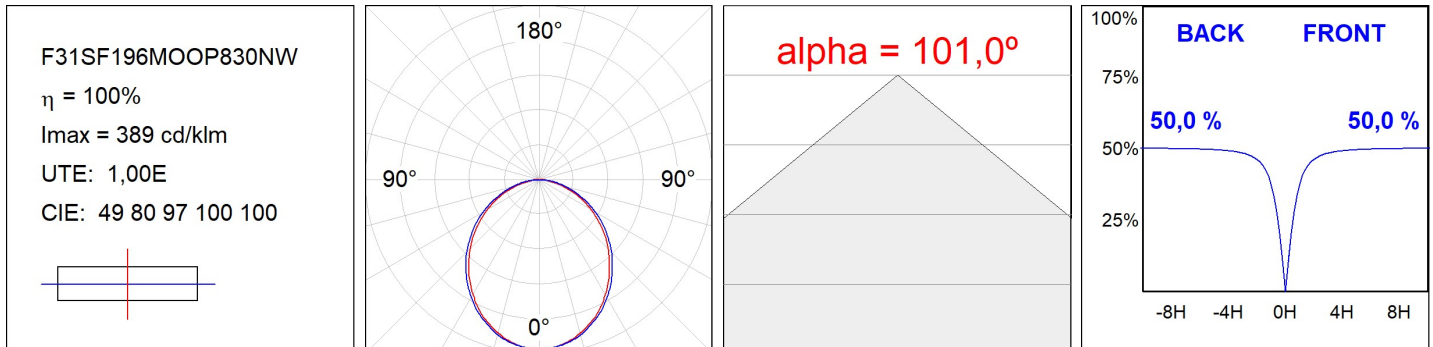

DONNÉES PHOTOMÉTRIQUES :