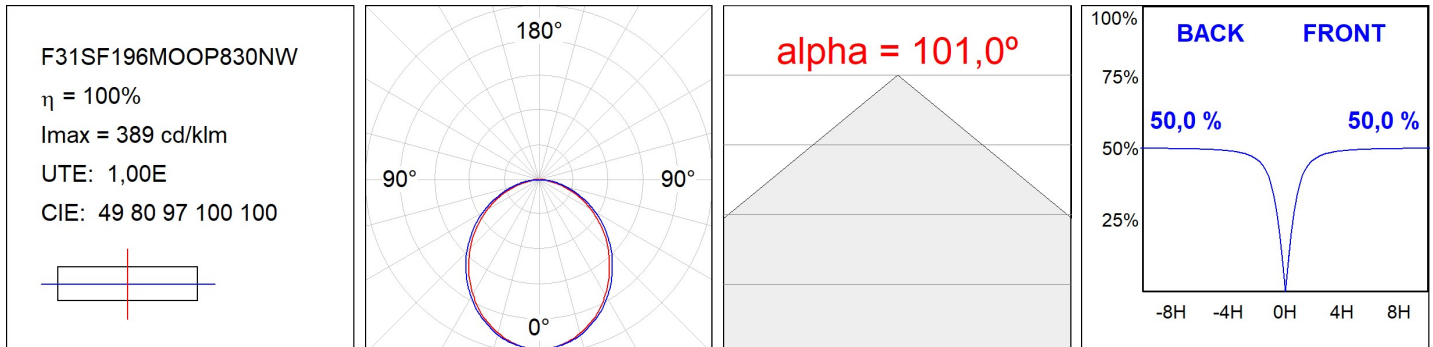

DATOS FOTOMÉTRICOS :