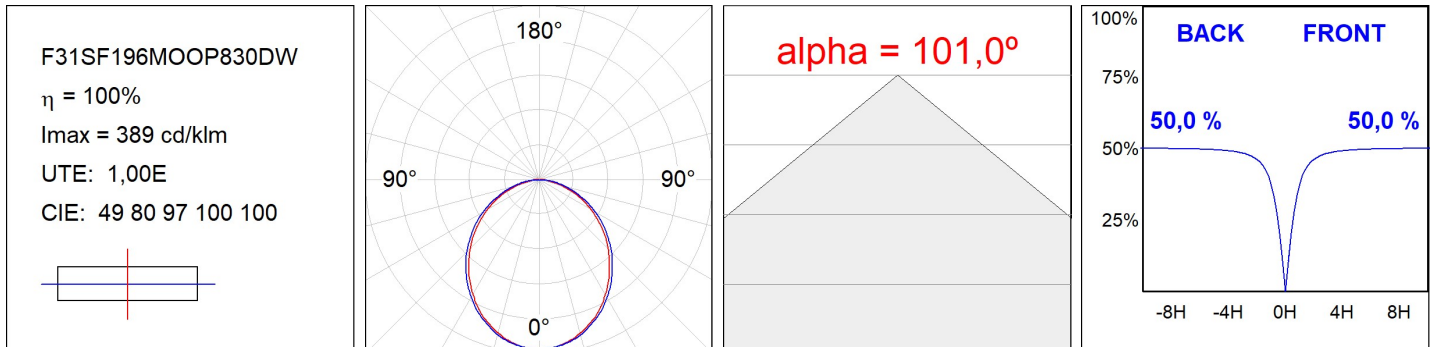

DONNÉES PHOTOMÉTRIQUES :