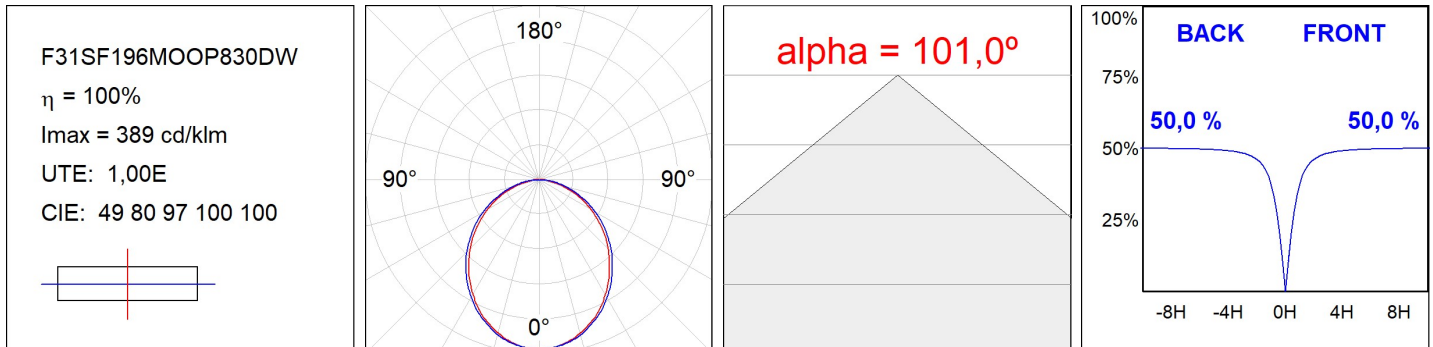

DATOS FOTOMÉTRICOS :