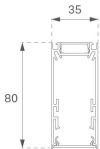

F31SF196MOOP830DW

- FIL35 SUR 1960 5180 WW OPAL DALI WH.

Descripción:

Acabado: Blanco mate RAL 9010

Instalación: Superficie

CARACTERÍSTICAS TÉCNICAS:

Flujo de salida:	2.989 lm	K:	3000
Plum:	28W	IRC:	80
Eficacia:	106,8 lm/w	MacAdam:	3
Fuente de Luz:	MID POWER LED	Alimentación:	220-240V 50/60Hz
Horas de vida led:	70.000 L80 B10 (Ta=25°C)	Equipo:	Regulable DALI
Pled:	25W		

Tolerancia del flujo de salida +/- 10%

DATOS FOTOMÉTRICOS :

ACCESORIOS :

Montaje

Cód. producto:
F3COX/MMB

Descripción:
FIL 35 ACC. COVER X/MM BK.

Cód. producto:
F3COX/MMG

Descripción:
FIL 35 ACC. COVER X/MM GR.

Cód. producto:
F3COX/MMW

Descripción:
FIL 35 ACC. COVER X/MM WH.

Cód. producto:
F3FX50B

Descripción:
ACC. WALL BRACKET FIL35 50MM BK.

Cód. producto:
F3FX50G

Descripción:
ACC. WALL BRACKET FIL35 50MM GR.

Cód. producto:
F3FX50W