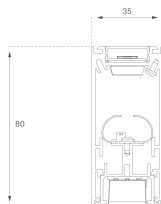

F31SF168MOTE940NB