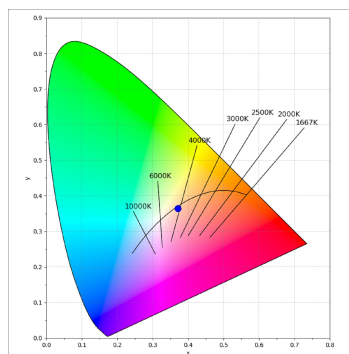

DONNÉES PHOTOMÉTRIQUES :

F31SF168MOTE940NB
 $\eta = 100\%$
 $I_{max} = 1333 \text{ cd/klm}$
UTE:
CIE: 98 100 100 100 100