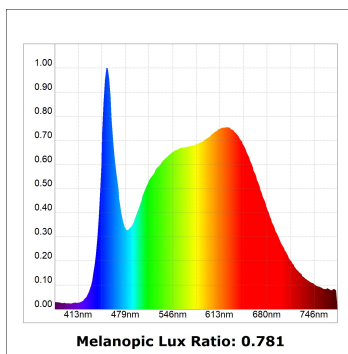

DONNÉES PHOTOMÉTRIQUES :

F31SF168MOTE940NB
 $\eta = 100\%$
 $I_{max} = 1333 \text{ cd/klm}$
UTE:
CIE: 98 100 100 100 100