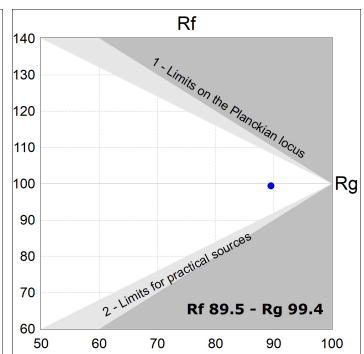

DONNÉES PHOTOMÉTRIQUES :

F31SF168MOTE940NB
 $\eta = 100\%$
 $I_{max} = 1333 \text{ cd/klm}$
UTE:
CIE: 98 100 100 100 100