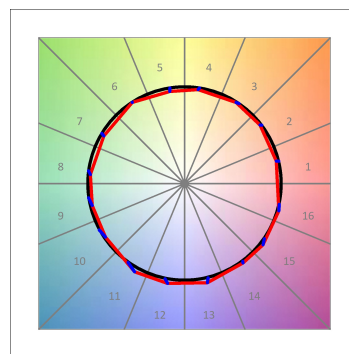

DONNÉES PHOTOMÉTRIQUES :

F31SF168MOTE940NB
 $\eta = 100\%$
 $I_{max} = 1333 \text{ cd/klm}$
UTE:
CIE: 98 100 100 100 100