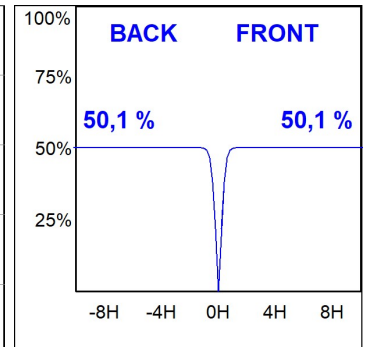

**Finition:** Noir mat RAL 9011

**Dimensions:** 1.680 x 35 x 76 mm

**Poids:** 4.000 g

**Installation:** Surface

**SPÉCIFICATIONS TECHNIQUES:**

<b>Flux lumineux:</b>	2.520 lm	<b>°K :</b>	3000
<b>Plum:</b>	26,7W	<b>IRC :</b>	90
<b>Efficacité:</b>	94,4 lm/w	<b>R9 :</b>	61
<b>UGR:</b>	<12	<b>MacAdam:</b>	3
<b>Type:</b>	MID POWER LED	<b>Alimentation:</b>	220-240V 50/60Hz
<b>Durée de vie LED:</b>	50.000 L90 B10 (Ta=25°C)	<b>Équipement:</b>	Réglable DALI
<b>Puissance:</b>	22W		

*Tolérance de flux lumineux +/- 10%*

**OPTIONS PERSONNALISABLES:**

**DONNÉES PHOTOMÉTRIQUES :**

F31SF168MOTE930DB  
 $\eta = 100\%$   
 $I_{max} = 1305 \text{ cd/klm}$   
 UTE:  
 CIE: 98 100 100 100 100