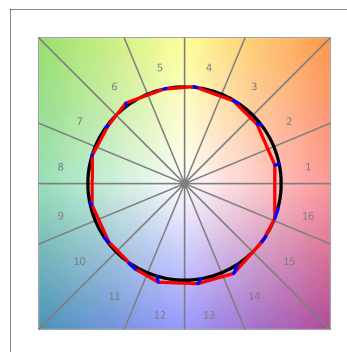

DONNÉES PHOTOMÉTRIQUES :

F31SF168MOTE930DB
 $\eta = 100\%$
 $I_{max} = 1305 \text{ cd/klm}$
UTE:
CIE: 98 100 100 100 100