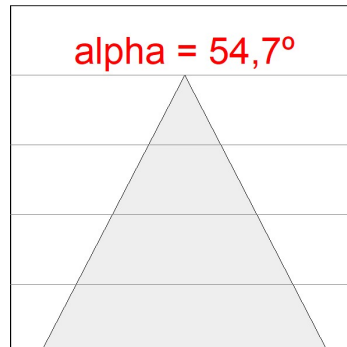

DONNÉES PHOTOMÉTRIQUES :

F31SF168MOTE930DB
 $\eta = 100\%$
 $I_{max} = 1305 \text{ cd/klm}$
UTE:
CIE: 98 100 100 100 100