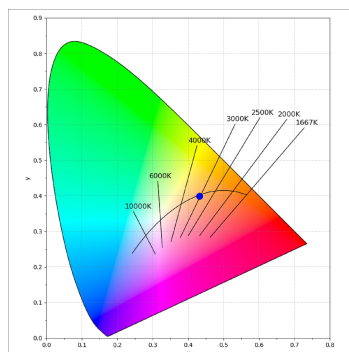

**Finition:** Noir mat RAL 9011

**Dimensions:** 1.680 x 35 x 76 mm

**Poids:** 4.000 g

**Installation:** Surface

**SPÉCIFICATIONS TECHNIQUES:**

<b>Flux lumineux:</b>	2.520 lm	<b>°K :</b>	3000
<b>Plum:</b>	26,7W	<b>IRC :</b>	90
<b>Efficacité:</b>	94,4 lm/w	<b>R9 :</b>	61
<b>UGR:</b>	<12	<b>MacAdam:</b>	3
<b>Type:</b>	MID POWER LED	<b>Alimentation:</b>	220-240V 50/60Hz
<b>Durée de vie LED:</b>	50.000 L90 B10 (Ta=25°C)	<b>Équipement:</b>	Réglable DALI
<b>Puissance:</b>	22W		

*Tolérance de flux lumineux +/- 10%*

**OPTIONS PERSONNALISABLES:**

**DONNÉES PHOTOMÉTRIQUES :**

F31SF168MOTE930DB  
 $\eta = 100\%$   
 $I_{max} = 1305 \text{ cd/klm}$   
 UTE:  
 CIE: 98 100 100 100 100