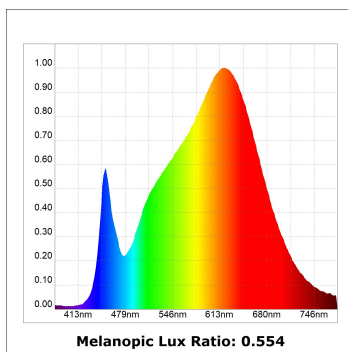

**Finition:** Noir mat RAL 9011

**Dimensions:** 1.680 x 35 x 76 mm

**Poids:** 4.000 g

**Installation:** Surface

**SPÉCIFICATIONS TECHNIQUES:**

<b>Flux lumineux:</b>	2.520 lm	<b>°K :</b>	3000
<b>Plum:</b>	26,7W	<b>IRC :</b>	90
<b>Efficacité:</b>	94,4 lm/w	<b>R9 :</b>	61
<b>UGR:</b>	<12	<b>MacAdam:</b>	3
<b>Type:</b>	MID POWER LED	<b>Alimentation:</b>	220-240V 50/60Hz
<b>Durée de vie LED:</b>	50.000 L90 B10 (Ta=25°C)	<b>Équipement:</b>	Réglable DALI
<b>Puissance:</b>	22W		

*Tolérance de flux lumineux +/- 10%*

**OPTIONS PERSONNALISABLES:**

**DONNÉES PHOTOMÉTRIQUES :**

F31SF168MOTE930DB  
 $\eta = 100\%$   
 $I_{max} = 1305 \text{ cd/klm}$   
 UTE:  
 CIE: 98 100 100 100 100