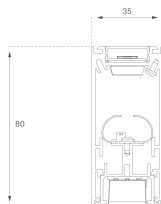

F31SF168MOTE930DB