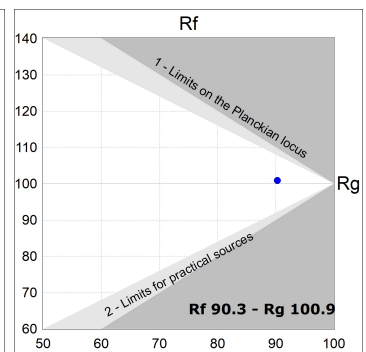

**Finition:** Noir mat RAL 9011

**Dimensions:** 1.680 x 35 x 76 mm

**Poids:** 4.000 g

**Installation:** Surface

**SPÉCIFICATIONS TECHNIQUES:**

<b>Flux lumineux:</b>	2.520 lm	<b>°K :</b>	3000
<b>Plum:</b>	26,7W	<b>IRC :</b>	90
<b>Efficacité:</b>	94,4 lm/w	<b>R9 :</b>	61
<b>UGR:</b>	<12	<b>MacAdam:</b>	3
<b>Type:</b>	MID POWER LED	<b>Alimentation:</b>	220-240V 50/60Hz
<b>Durée de vie LED:</b>	50.000 L90 B10 (Ta=25°C)	<b>Équipement:</b>	Réglable DALI
<b>Puissance:</b>	22W		

*Tolérance de flux lumineux +/- 10%*

**OPTIONS PERSONNALISABLES:**

**DONNÉES PHOTOMÉTRIQUES :**

F31SF168MOTE930DB  
 $\eta = 100\%$   
 $I_{max} = 1305 \text{ cd/klm}$   
 UTE:  
 CIE: 98 100 100 100 100