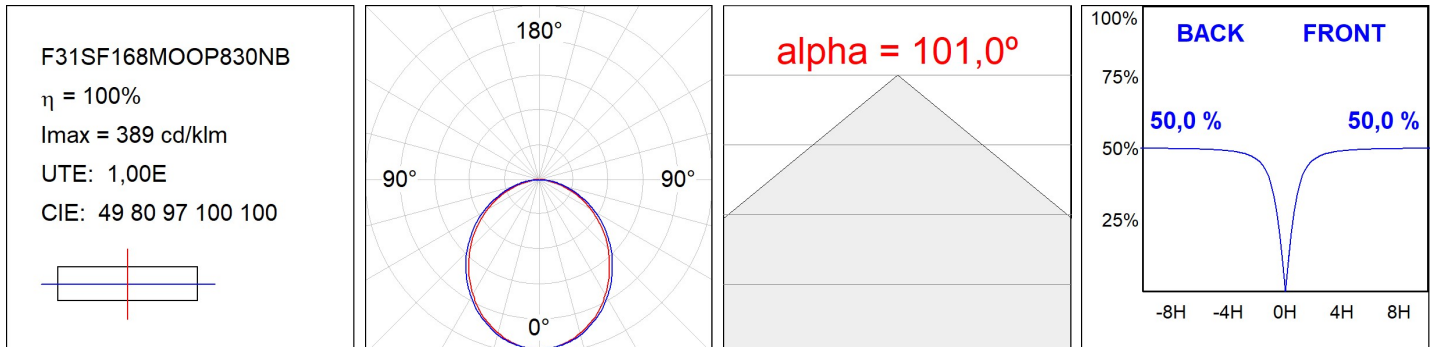

F31SF168MOOP830NB

- FIL35 SUR 1680 4440 WW OPAL BK.

**Descripción:**

**Acabado:** Negro mate RAL 9011

**Instalación:** Superficie

**CARACTERÍSTICAS TÉCNICAS:**

<b>Flujo de salida:</b>	2.562 lm	<b>K:</b>	3000
<b>Plum:</b>	25,2W	<b>IRC:</b>	80
<b>Eficacia:</b>	101,7 lm/w	<b>MacAdam:</b>	3
<b>Fuente de Luz:</b>	MID POWER LED	<b>Alimentación:</b>	220-240V 50/60Hz
<b>Horas de vida led:</b>	70.000 L80 B10 (Ta=25°C)	<b>Equipo:</b>	Electrónico
<b>Pled:</b>	22W		

*Tolerancia del flujo de salida +/- 10%*

DATOS FOTOMÉTRICOS :

---

**ACCESORIOS :**

**Montaje**

**Cód. producto:**  
F3COX/MMB

**Descripción:**  
FIL 35 ACC. COVER X/MM BK.

**Cód. producto:**  
F3COX/MMG