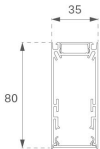

F31SF168MOOP830NB

- FIL35 SUR 1680 4440 WW OPAL BK.

**Descripción:**

**Acabado:** Negro mate RAL 9011

**Instalación:** Superficie

**CARACTERÍSTICAS TÉCNICAS:**

<b>Flujo de salida:</b>	2.562 lm	<b>K:</b>	3000
<b>Plum:</b>	25,2W	<b>IRC:</b>	80
<b>Eficacia:</b>	101,7 lm/w	<b>MacAdam:</b>	3
<b>Fuente de Luz:</b>	MID POWER LED	<b>Alimentación:</b>	220-240V 50/60Hz
<b>Horas de vida led:</b>	70.000 L80 B10 (Ta=25°C)	<b>Equipo:</b>	Electrónico
<b>Pled:</b>	22W		

*Tolerancia del flujo de salida +/- 10%*

DATOS FOTOMÉTRICOS :

---

**ACCESORIOS :**

**Montaje**

**Cód. producto:**  
F3COX/MMB

**Descripción:**  
FIL 35 ACC. COVER X/MM BK.

**Cód. producto:**  
F3COX/MMG

**Descripción:**  
FIL 35 ACC. COVER X/MM GR.

**Cód. producto:**  
F3COX/MMW

**Descripción:**  
FIL 35 ACC. COVER X/MM WH.

**Cód. producto:**  
F3FX50B

**Descripción:**  
ACC. WALL BRACKET FIL35 50MM BK.

**Cód. producto:**  
F3FX50G