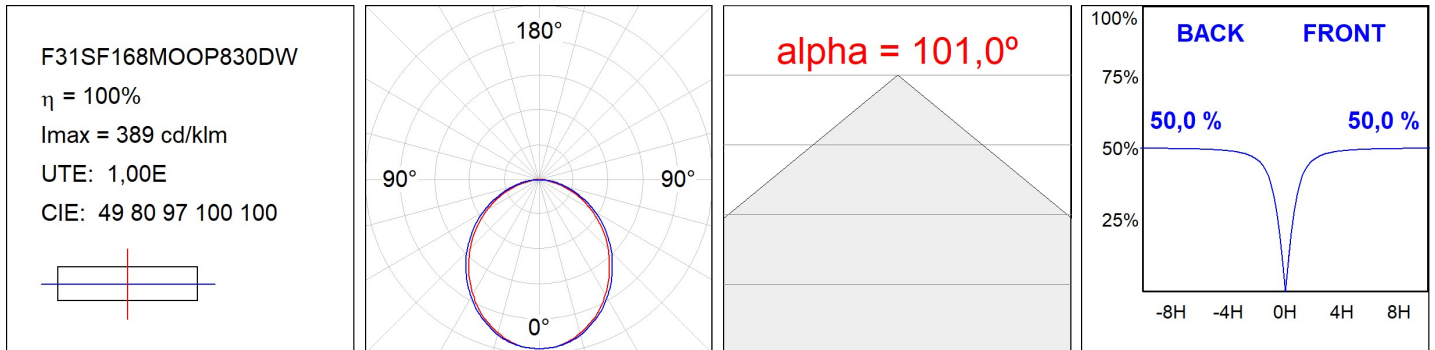

DONNÉES PHOTOMÉTRIQUES :