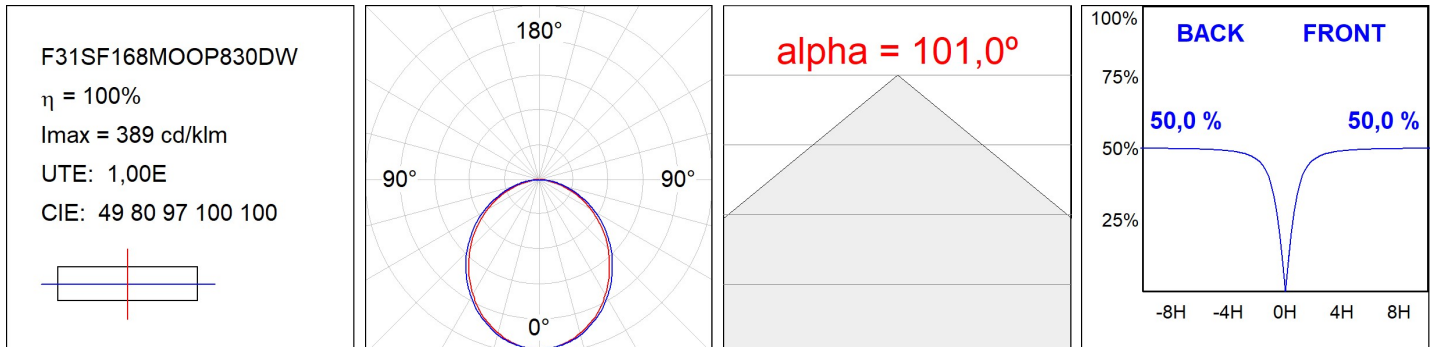

DATOS FOTOMÉTRICOS :