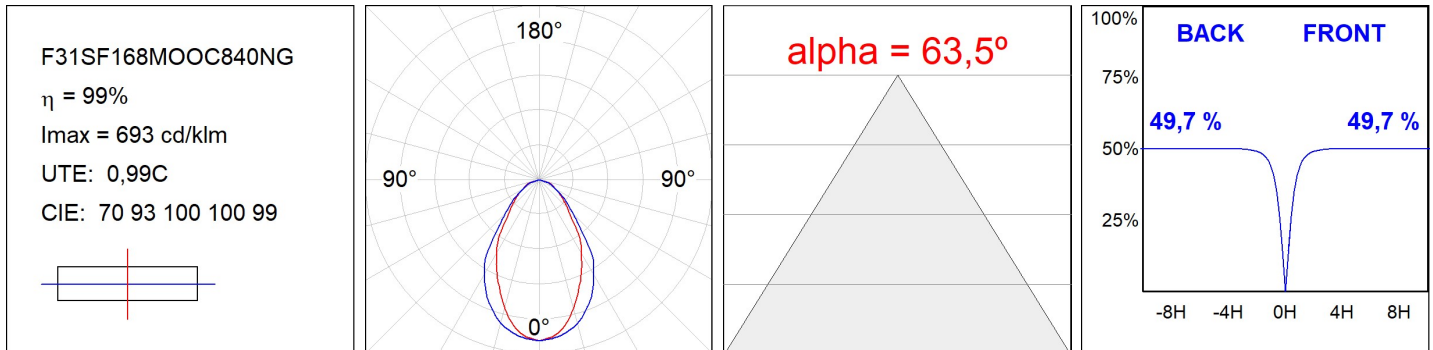

DONNÉES PHOTOMÉTRIQUES :