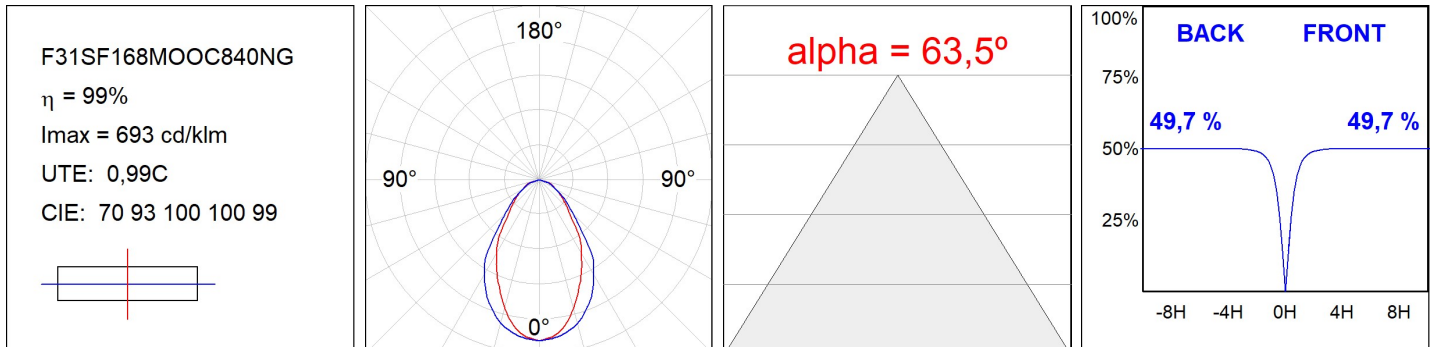

DATOS FOTOMÉTRICOS :