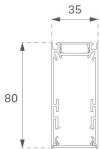

F31SF168MOOC840NG

- FIL35 SUR 1680 4440 NW OP COMF GR.

**Descripción:**

**Acabado:** Gris satinado

**Instalación:** Superficie

**CARACTERÍSTICAS TÉCNICAS:**

|                           |                          |                      |                  |
|---------------------------|--------------------------|----------------------|------------------|
| <b>Flujo de salida:</b>   | 2.445 lm                 | <b>K:</b>            | 4000             |
| <b>Plum:</b>              | 25,2W                    | <b>IRC:</b>          | 80               |
| <b>Eficacia:</b>          | 97 lm/w                  | <b>MacAdam:</b>      | 3                |
| <b>UGR:</b>               | <19                      | <b>Alimentación:</b> | 220-240V 50/60Hz |
| <b>Fuente de Luz:</b>     | MID POWER LED            | <b>Equipo:</b>       | Electrónico      |
| <b>Horas de vida led:</b> | 70.000 L80 B10 (Ta=25°C) |                      |                  |
| <b>Pled:</b>              | 22W                      |                      |                  |

*Tolerancia del flujo de salida +/- 10%*

DATOS FOTOMÉTRICOS :

---

**ACCESORIOS :**

**Montaje**

**Cód. producto:**  
F3COX/MMB

**Descripción:**  
FIL 35 ACC. COVER X/MM BK.

**Cód. producto:**  
F3COX/MMG

**Descripción:**  
FIL 35 ACC. COVER X/MM GR.

**Cód. producto:**  
F3COX/MMW

**Descripción:**  
FIL 35 ACC. COVER X/MM WH.

**Cód. producto:**  
F3FX50B

**Descripción:**  
ACC. WALL BRACKET FIL35 50MM BK.

**Cód. producto:**  
F3FX50G