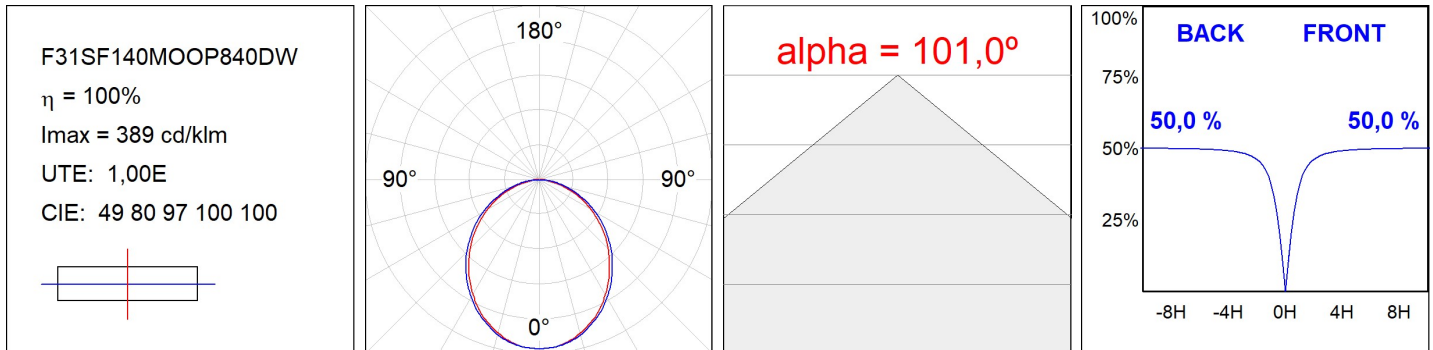

DONNÉES PHOTOMÉTRIQUES :