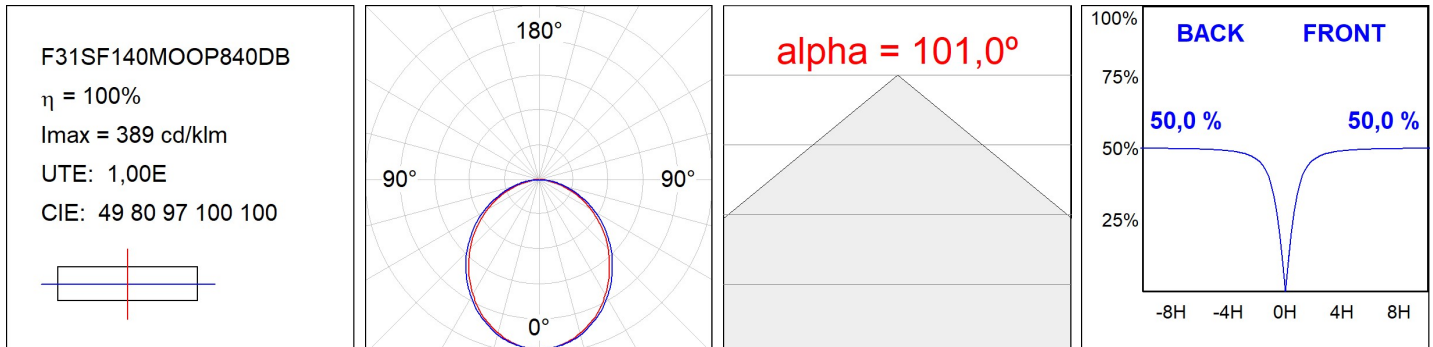

DONNÉES PHOTOMÉTRIQUES :