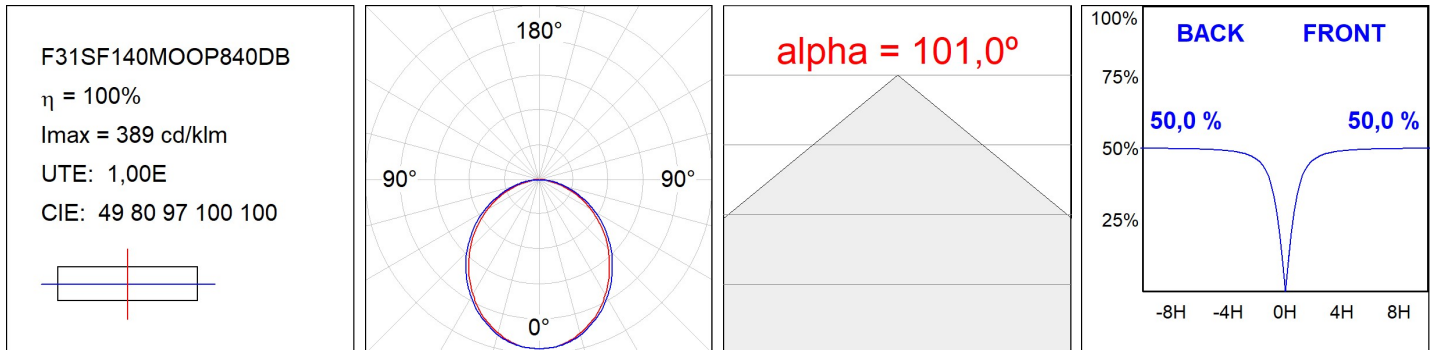

PHOTOMETRIC DATA :