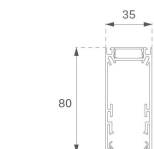

F31SF140MOOP830DW

- FIL35 SUR 1400 3700 WW OPAL DALI WH.

Description:**Finition:** Blanc mat RAL 9010**Installation:** Surface**SPÉCIFICATIONS TECHNIQUES:**

Flux lumineux:	2.135 lm	°K :	3000
Plum:	21,2W	IRC :	80
Efficacité:	100,7 lm/w	MacAdam:	3
Type:	MID POWER LED	Alimentation:	220-240V 50/60Hz
Durée de vie LED:	70.000 L80 B10 (Ta=25°C)	Équipement:	Réglable DALI
Puissance:	19W		

Tolérance de flux lumineux +/- 10%

DONNÉES PHOTOMÉTRIQUES :

ACCESSOIRES :

Montage

Code produit:
F3COX/MMB

Description:
FIL 35 ACC. COVER X/MM BK.

Code produit:
F3COX/MMG

Description:
FIL 35 ACC. COVER X/MM GR.