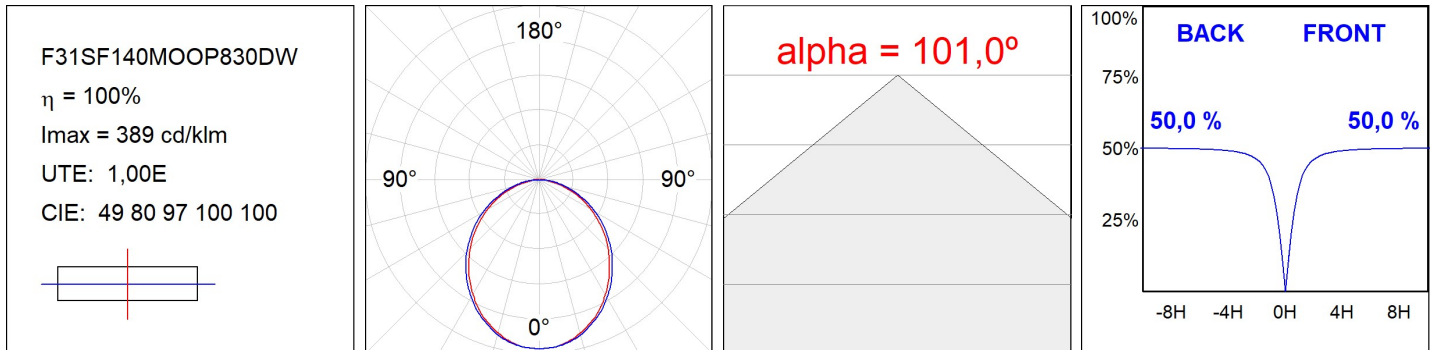

DONNÉES PHOTOMÉTRIQUES :