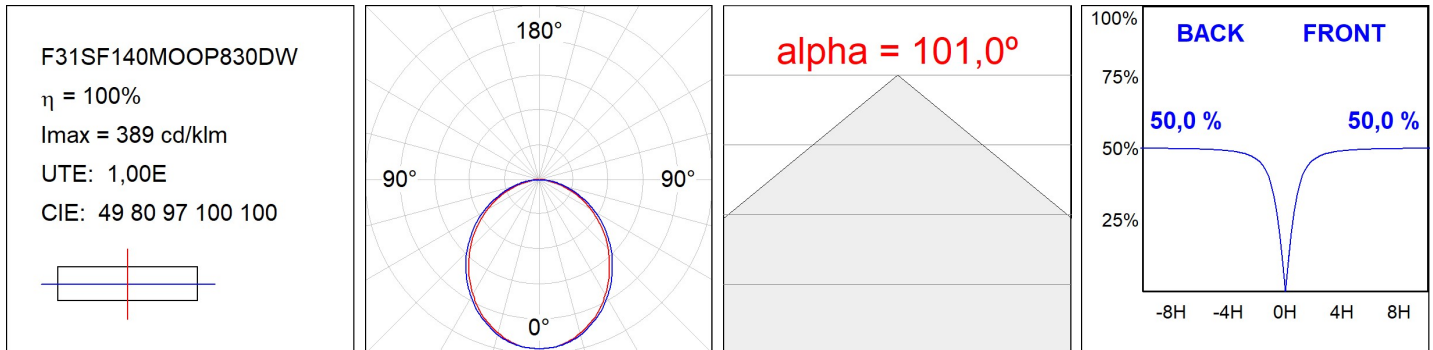

DATOS FOTOMÉTRICOS :